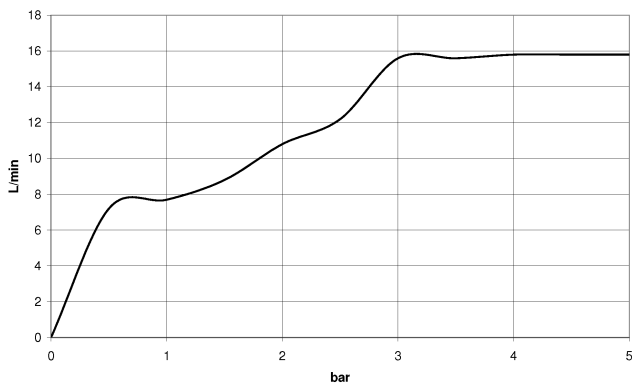

Accessoires recommandés

- Coude mural à encastrer -** 35 085 970 90
- profondeur de montage max. 163 mm
 - profondeur de montage mini. 90 mm

27 803 892
mm [inches]

Diagramme de débit

Certificats

LGA_29984.