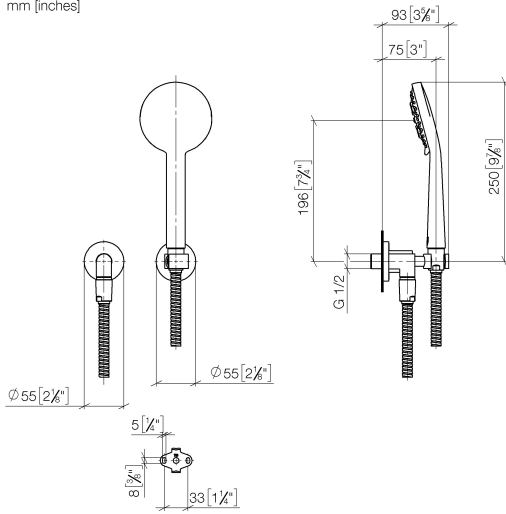

Accessoires recommandés

- Coude mural à encastrer -** 35 085 970 90
- profondeur de montage max. 163 mm
 - profondeur de montage mini. 90 mm

27 803 892
mm [inches]

Diagramme de débit

Certificats

LGA_29984.